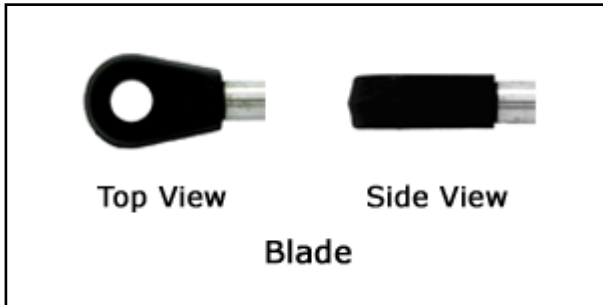

**Gas Charged Lift Support Connection Devices**

**Gas Charged Lift Support Connection Devices**

**PRODUCT SPOTLIGHT**  
This bulletin contains valuable product related information.  
**NOVEDADES DEL PRODUCTO**  
Este boletín contiene información valiosa relacionada a este producto.  
**ACCENT PRODUIT**  
Ce bulletin contient de l'information utile sur les produits.